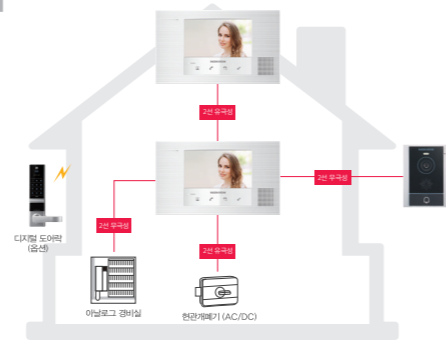

세대 비디오폰 2선식 아날로그 타입

UHA-771HK (노출)

- 설치가 편리한 2선식 제품
- 17.8cm(7형) TFT LCD Touch Screen
- AC/DC 개폐기 연동, 세대 문열림
- 방문자 영상 확인 및 통화
- 아날로그 경비실기 연동
- 비디오폰 증설가능 (1EA)
- 화이트 색상

UHA-471HK (노출)

- 설치가 편리한 2선식 제품
- 10.1cm(4형) TFT LCD Screen
- AC/DC 개폐기 연동, 세대 문열림
- 방문자 영상 확인 및 통화
- 아날로그 경비실기 연동
- 비디오폰 증설가능 (1EA)
- 화이트, 블랙 색상

시스템 구성도

단독주택 타입

아파트 타입

세대 비디오폰 4선식 아날로그 타입

UHA-1012BK(매립)

- 26.6cm(10형) TFT LCD Touch Screen
- AC/DC 개폐기 연동, 세대 문열림
- 방문자 영상 확인 및 통화
- 아날로그 경비실기 연동
- 국선 전화 기능(UOT-370 연동)
- 서브폰 연동(UHA-751)
- 방범 연동(동체, 마그네틱 감지기)
- 방문자 영상 저장 기능(100cuts)
- 화이트, 블랙 색상

UHA-742HK(노출)

- 17.8cm(7형) TFT LCD Screen
- AC/DC 개폐기 연동, 세대 문열림
- 방문자 영상 확인 및 통화
- 아날로그 경비실기 연동
- 화이트, 블랙 색상

UHA-452HK(노출)

- 10.1cm(4형) TFT LCD Screen
- 세계적으로 인정받은 디자인, iF 디자인어워드 수상 제품
- AC/DC 개폐기 연동, 세대 문열림
- 방문자 영상 확인 및 통화
- 아날로그 경비실기 연동
- 화이트, 블랙 색상

UHA-432HK(노출)

- 10.1cm(4형) TFT LCD Screen
- 아날로그 감성의 핸드셋 비디오폰
- AC/DC 개폐기 연동, 세대 문열림
- 방문자 영상 확인 및 통화
- 아날로그 경비실기 연동
- 화이트 색상