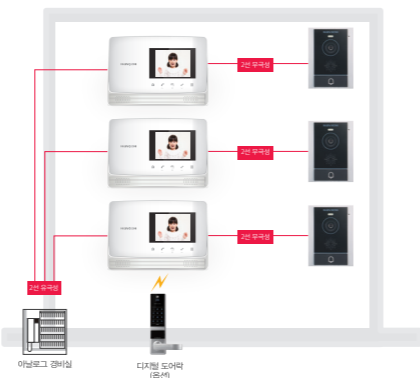

세대 비디오폰 2선식 아날로그 타입

UHA-771HK (노출)

- 설치가 편리한 2선식 제품
- 17.8cm(7형) TFT LCD Touch Screen
- AC/DC 개폐기 연동, 세대 문열림
- 방문자 영상 확인 및 통화
- 아날로그 경비실기 연동
- 비디오폰 증설가능 (1EA)
- 화이트 색상

UHA-471HK (노출)

- 설치가 편리한 2선식 제품
- 10.1cm(4형) TFT LCD Screen
- AC/DC 개폐기 연동, 세대 문열림
- 방문자 영상 확인 및 통화
- 아날로그 경비실기 연동
- 비디오폰 증설가능 (1EA)
- 화이트, 블랙 색상

시스템 구성도

단독주택 타입

아파트 타입

세대 비디오폰 4선식 아날로그 타입

UHA-1012BK(매립)

- 26.6cm(10형) TFT LCD Touch Screen
- AC/DC 개폐기 연동, 세대 문열림
- 방문자 영상 확인 및 통화
- 아날로그 경비실기 연동
- 국선 전화 기능(UOT-370 연동)
- 서브폰 연동(UHA-751)
- 방범 연동(동체, 마그네틱 감지기)
- 방문자 영상 저장 기능(100cuts)
- 화이트, 블랙 색상

UHA-742HK(노출)

- 17.8cm(7형) TFT LCD Screen
- AC/DC 개폐기 연동, 세대 문열림
- 방문자 영상 확인 및 통화
- 아날로그 경비실기 연동
- 화이트, 블랙 색상

UHA-452HK(노출)

- 10.1cm(4형) TFT LCD Screen
- 세계적으로 인정받은 디자인, iF 디자인어워드 수상 제품
- AC/DC 개폐기 연동, 세대 문열림
- 방문자 영상 확인 및 통화
- 아날로그 경비실기 연동
- 화이트, 블랙 색상

UHA-432HK(노출)

- 10.1cm(4형) TFT LCD Screen
- 아날로그 감성의 핸드셋 비디오폰
- AC/DC 개폐기 연동, 세대 문열림
- 방문자 영상 확인 및 통화
- 아날로그 경비실기 연동
- 화이트 색상