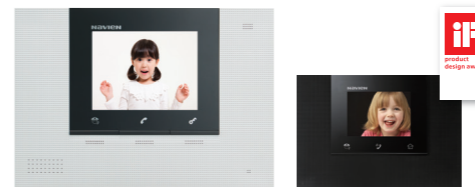

시스템 구성도

단독주택 타입

아파트 타입

세대 비디오폰 4선식 아날로그 타입

UHA-1012BK(매립)

- 26.6cm(10형) TFT LCD Touch Screen
- AC/DC 개폐기 연동, 세대 문열림
- 방문자 영상 확인 및 통화
- 아날로그 경비실기 연동
- 국선 전화 기능(UOT-370 연동)
- 서브폰 연동(UHA-751)
- 방범 연동(동체, 마그네틱 감지기)
- 방문자 영상 저장 기능(100cuts)
- 화이트, 블랙 색상

UHA-742HK(노출)

- 17.8cm(7형) TFT LCD Screen
- AC/DC 개폐기 연동, 세대 문열림
- 방문자 영상 확인 및 통화
- 아날로그 경비실기 연동
- 화이트, 블랙 색상

UHA-452HK(노출)

- 10.1cm(4형) TFT LCD Screen
- 세계적으로 인정받은 디자인, iF 디자인어워드 수상 제품
- AC/DC 개폐기 연동, 세대 문열림
- 방문자 영상 확인 및 통화
- 아날로그 경비실기 연동
- 화이트, 블랙 색상